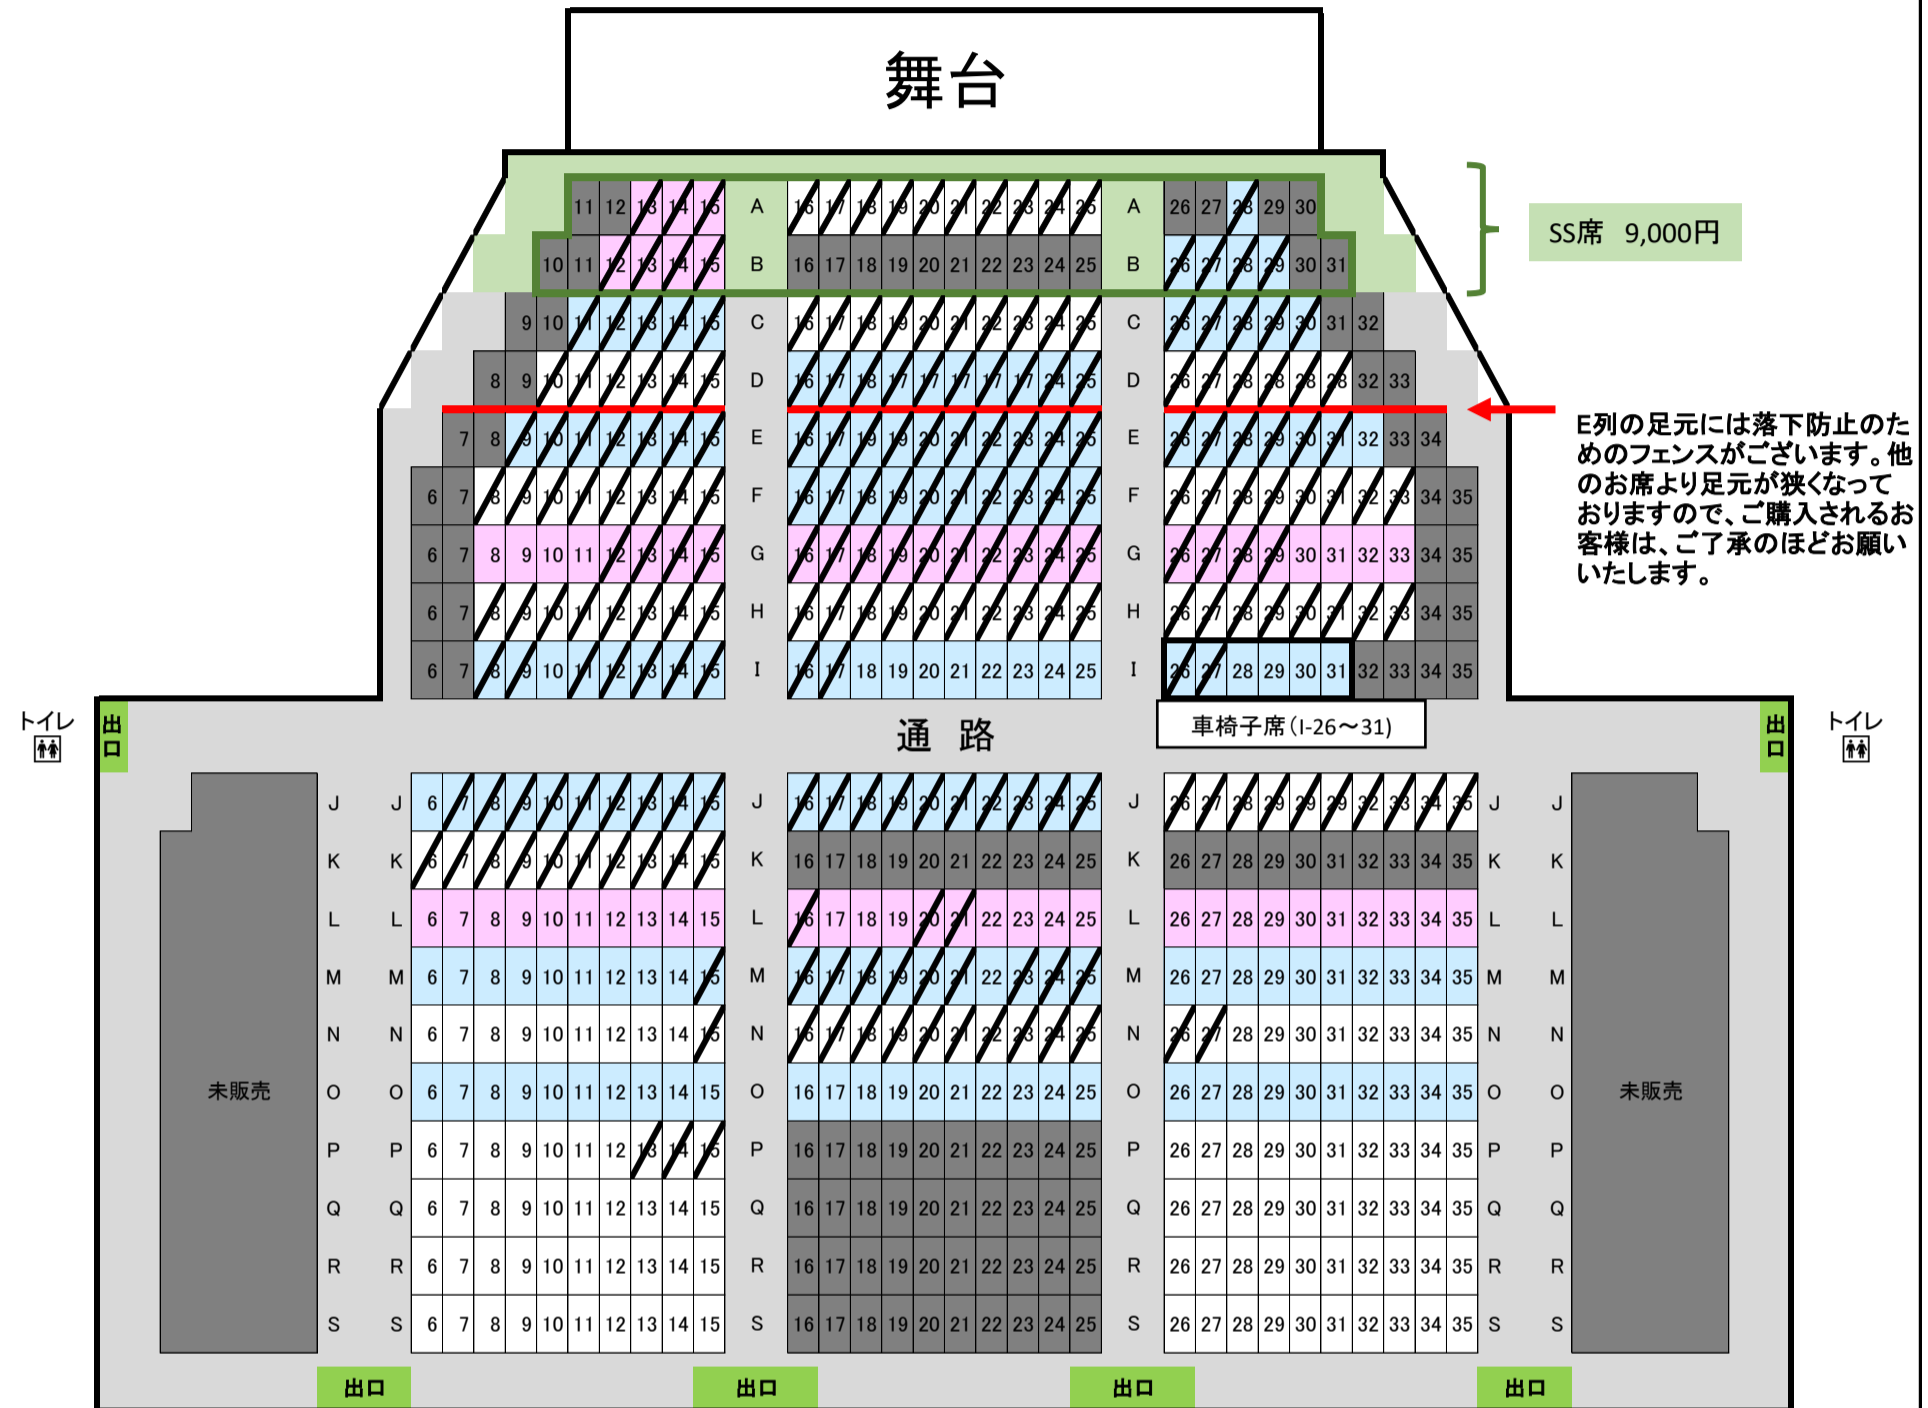

ミュージカル
「クラスアクト」

2024年6月9日(日)

開場17:30/開演18:00

SS席 9,000円 S席 6,000円 ※未就学児入場不可

teket
文化会館

リナシティ
未販売席

5/1 更新 ※最新の空席状況は、各プレイガイドにお問い合わせください。

1階席

2階席 ※階段でのご移動になります(エレベーター等はありません)。