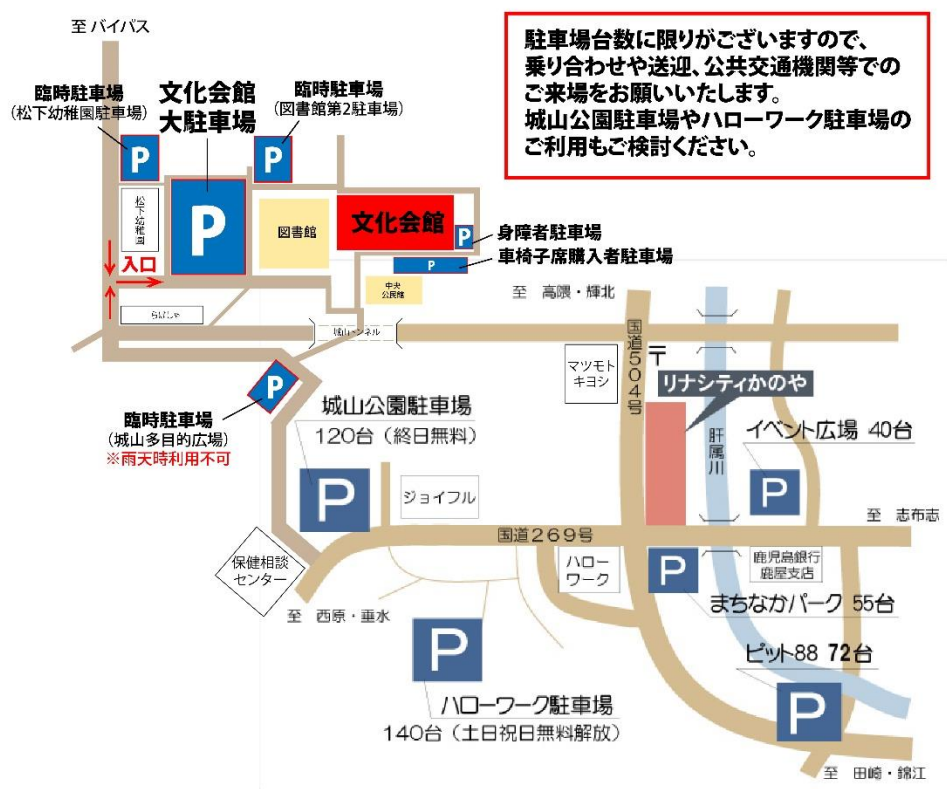

劇団四季ファミリーミュージカル「ジョン万次郎の夢」にご来場のお客様へ 駐車場について

8月12日(土)に開催予定の、劇団四季「ジョン万次郎の夢」にご来場予定のお客様に、駐車場についてご案内いたします。当日は駐車場台数に限りがございますので、できるだけ送迎やお乗り合わせで、お時間に余裕をもってご来場いただきますよう、ご協力をおねがいたします。また、城山公園駐車場、ハローワーク駐車場等の近隣の駐車場や、公共交通機関（タクシー・バス等）のご利用もご検討いただきますよう、よろしくおねがいたします。

※会場周辺の道路は道幅が狭く、近隣のご迷惑となりますので、路上駐車等をご遠慮ください。

※当日16時～20時半ごろまで、城山公園駐車場～鹿屋市文化会館の間で、シャトルバスが運行されます。

劇団四季「ジョン万次郎の夢」 駐車場について

・城山公園駐車場 (Google Map の地図)

<https://goo.gl/maps/Yz3iS3EwCA9Dj1Wh6>

・ハローワーク駐車場 (Google Map の地図)

<https://goo.gl/maps/ke6m8nUB8EFBdgtV6>