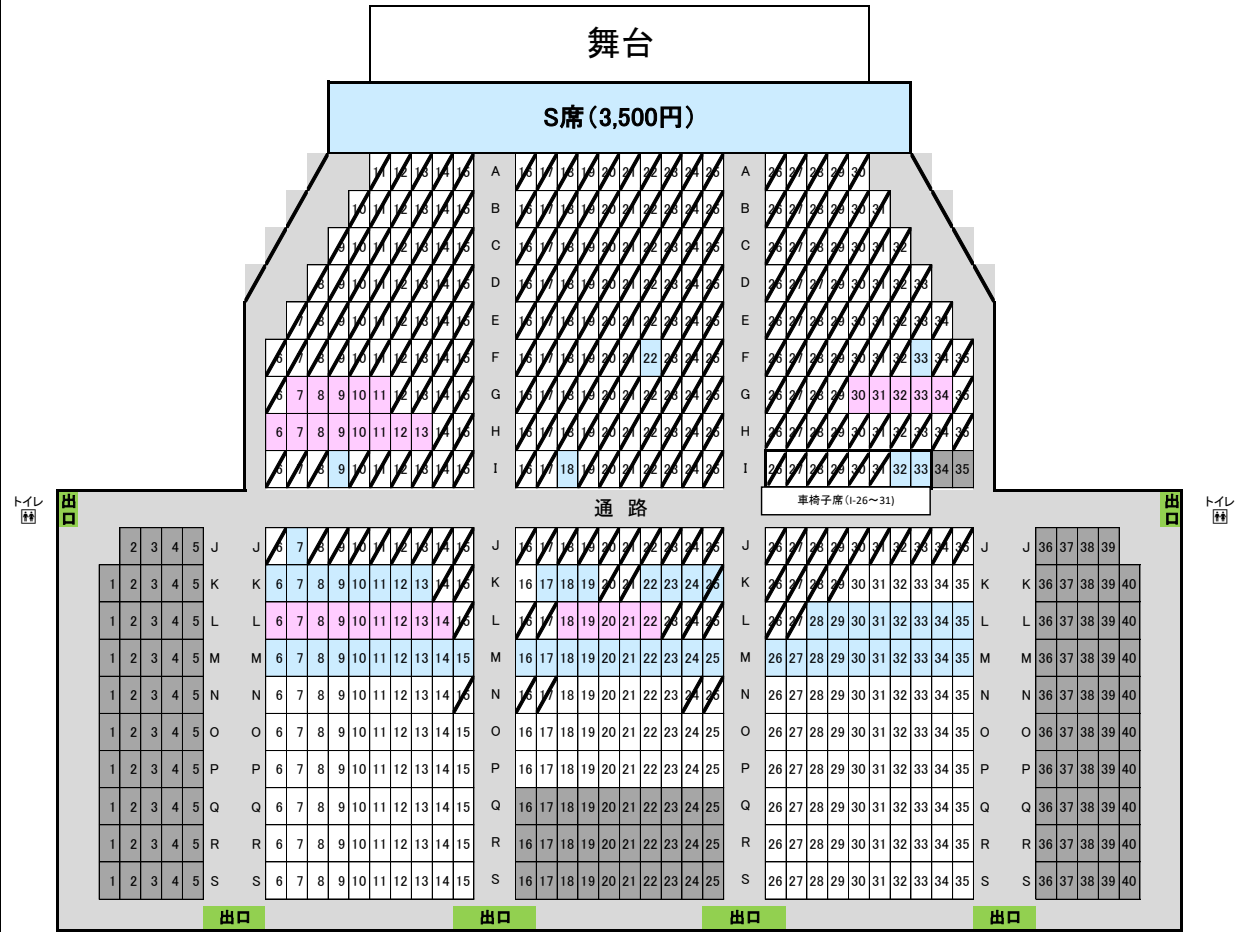

桂竹丸 落語・語りの世界
ゲスト: 林家たい平

2024年3月31日(土)
開場14:30/開演15:00

S席3,500円 A席2,500円
高校生以下1,500円引き

※未就学児入場不可

※ 3/27 更新

※最新の空き状況は各プレイガイドまでお問い合わせください。

1階席

2階席 ※階段でのご移動になります(エレベーター等はありません)。