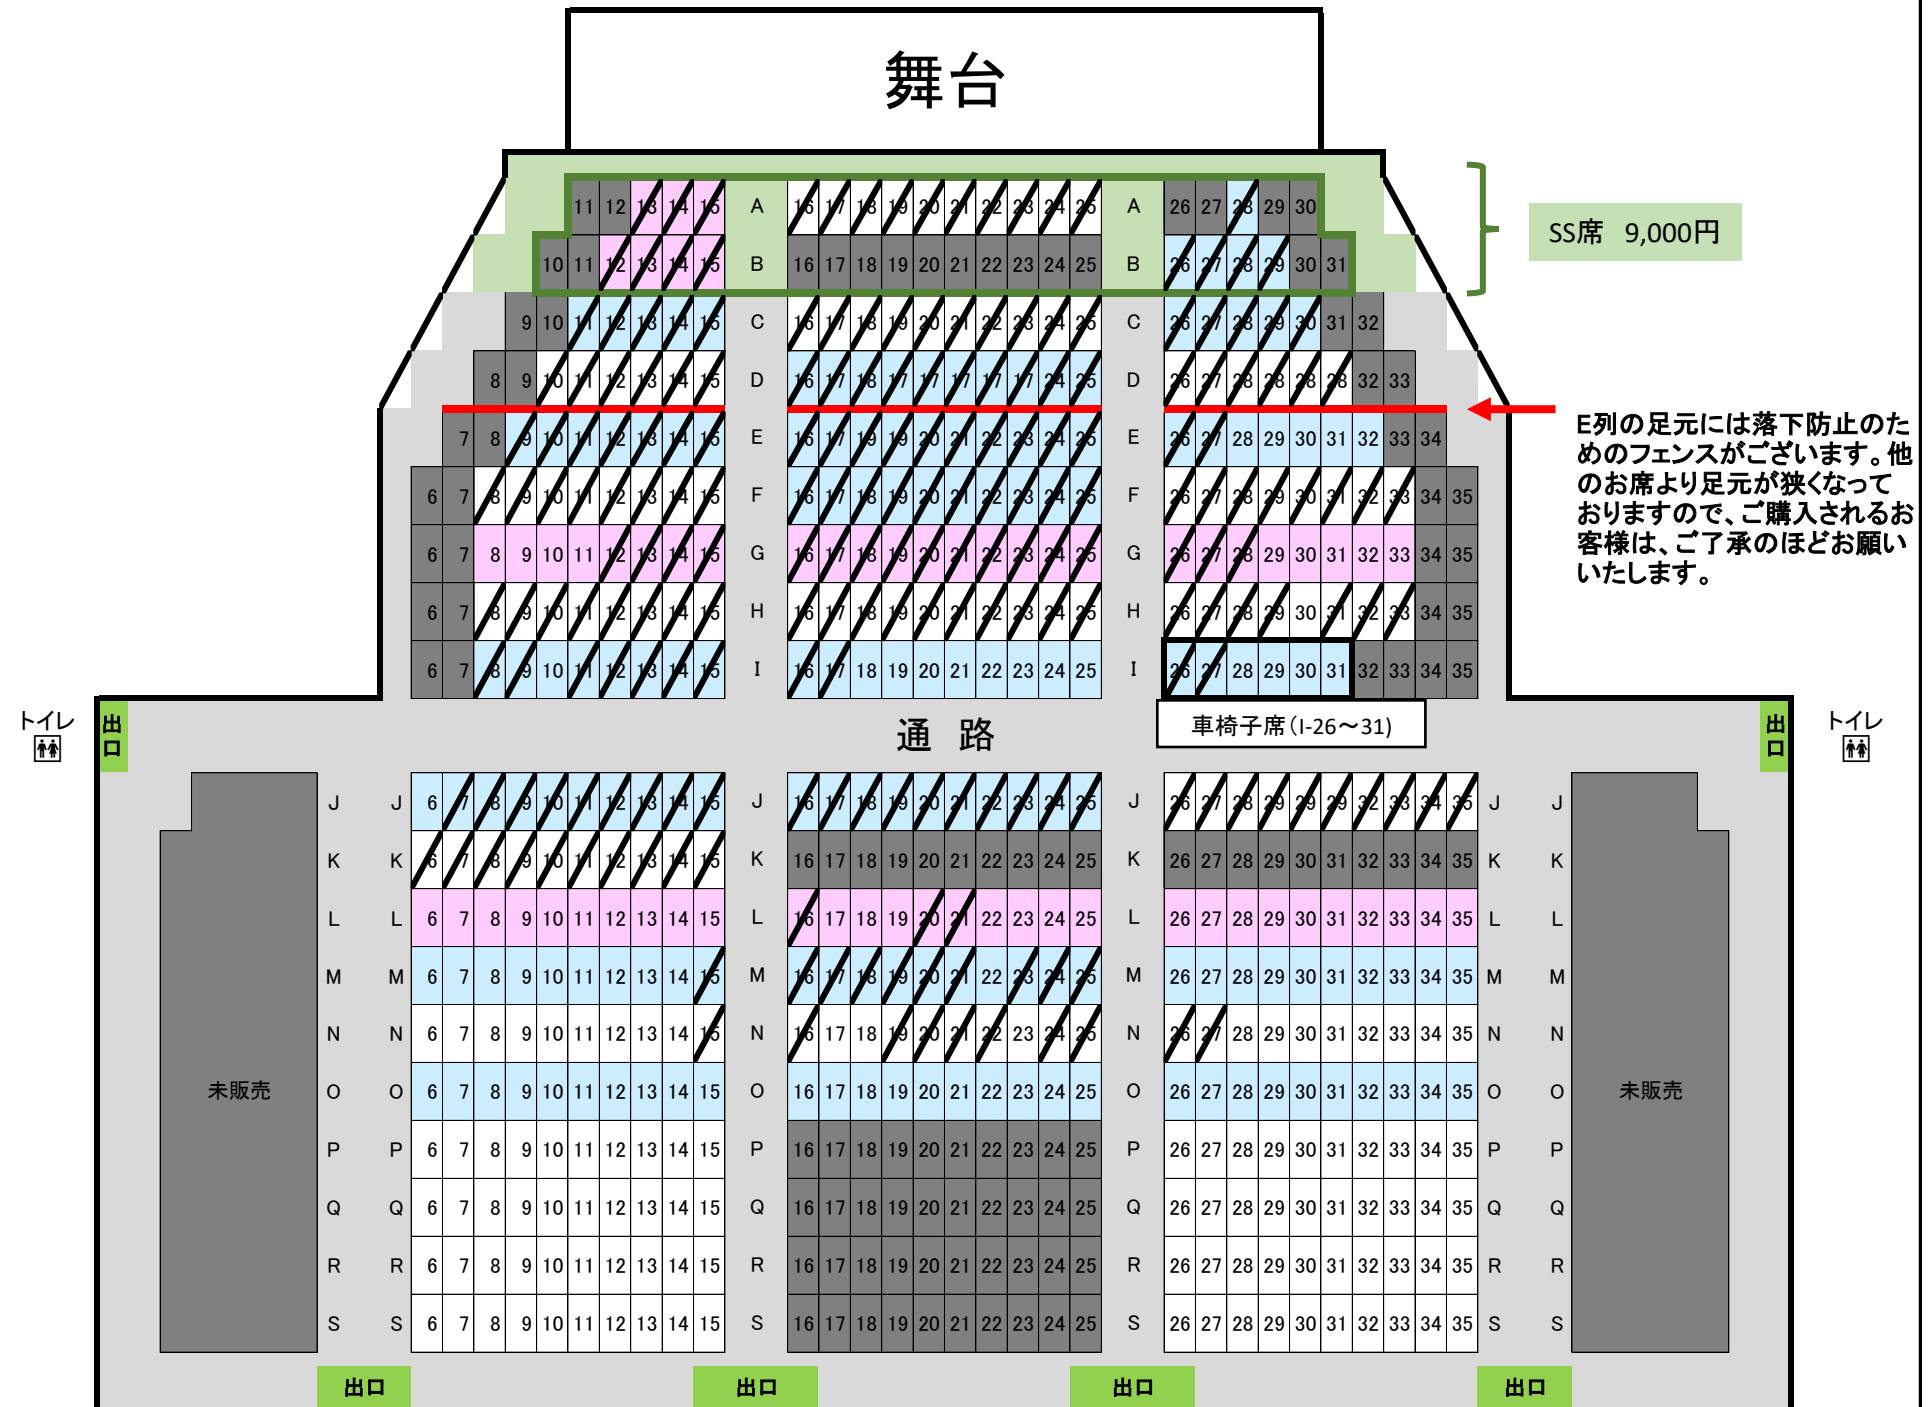

ミュージカル  
「クラスアクト」

2024年6月9日(日)

開場17:30/開演18:00

SS席 9,000円 S席 6,000円 ※未就学児入場不可

teket  
文化会館

リナシティ  
未販売席

4/25 更新 ※最新の空席状況は、各プレイガイドにお問い合わせください。

1階席

2階席 ※階段でのご移動になります(エレベーター等はありません)。